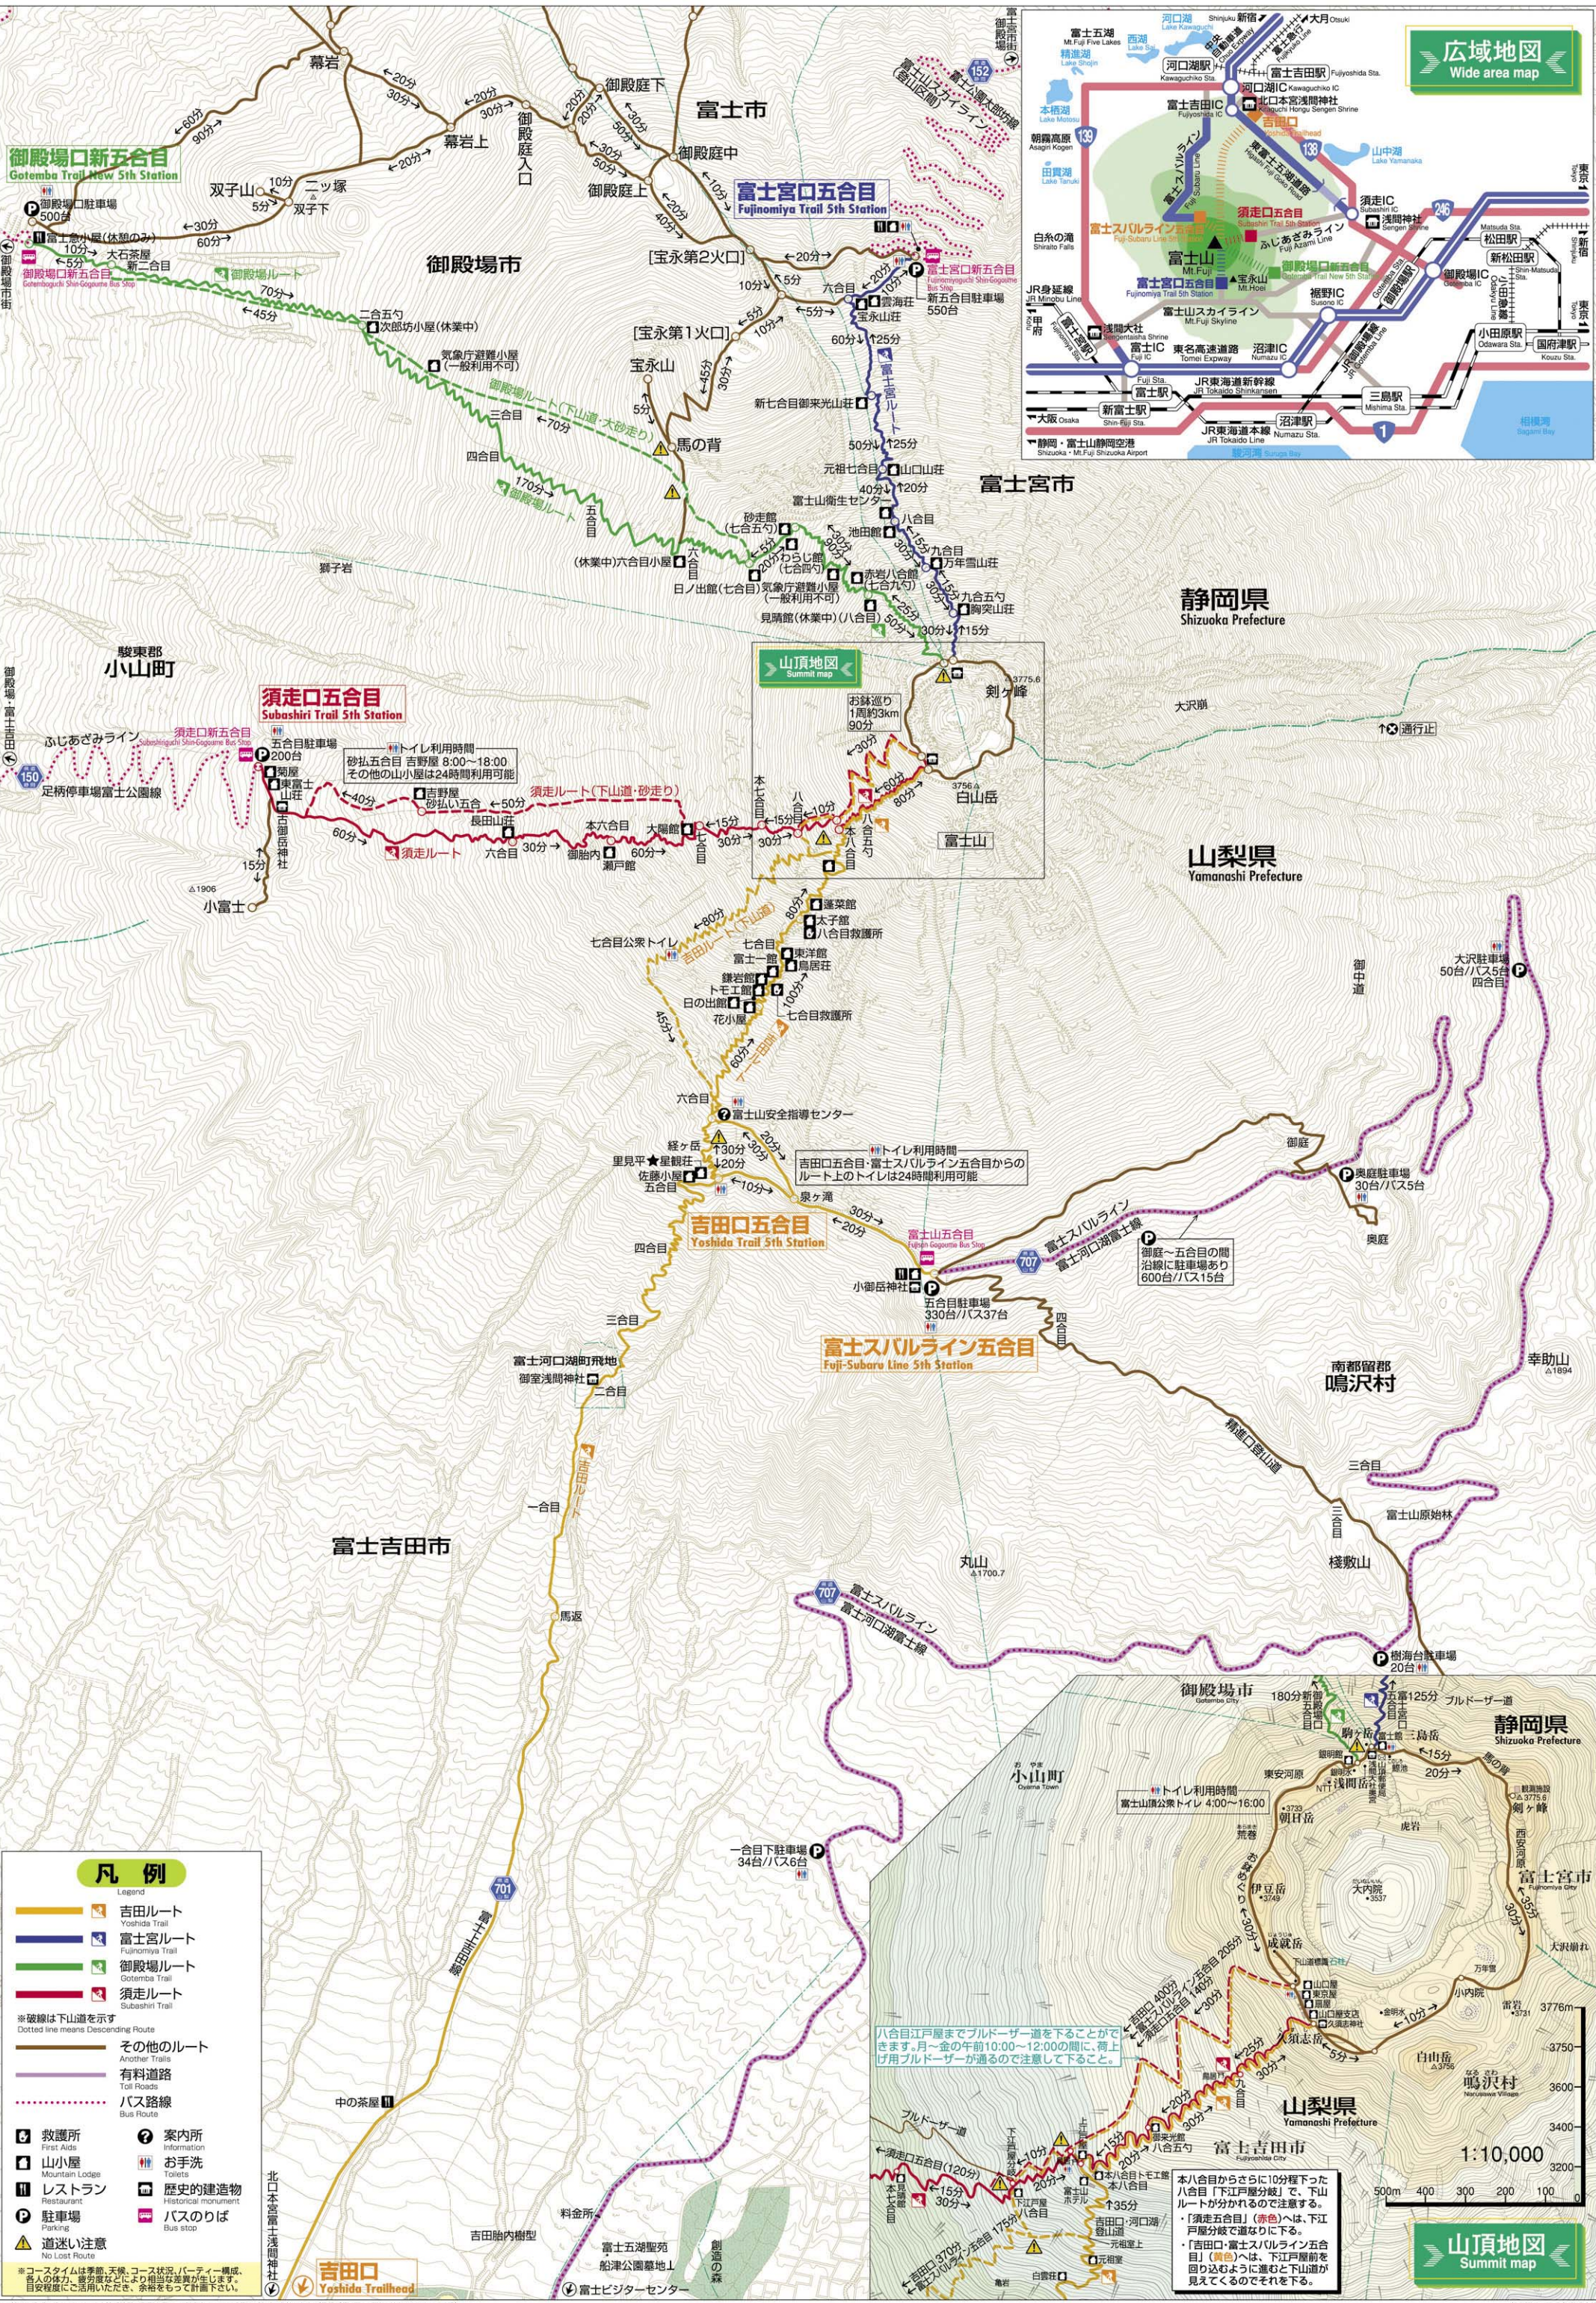

広域地図  
Wide area map

山頂地図  
Summit map

**凡例**  
Legend

- 吉田ルート (Yoshida Trail)
- 富士宮ルート (Fujinomiya Trail)
- 御殿場ルート (Gotemba Trail)
- 須走ルート (Subashiri Trail)
- その他のルート (Other Trails)
- 有料道路 (Toll Roads)
- バス路線 (Bus Route)
- 救護所 (First Aid)
- 山小屋 (Mountain Lodge)
- レストラン (Restaurant)
- 駐車場 (Parking)
- 道迷い注意 (No Lost Route)
- 案内所 (Information)
- お手洗 (Toilet)
- 歴史的建造物 (Historical Monument)
- バスのりば (Bus Stop)

※コースタイムは季節、天候、コース状況、パーティー構成、各人の体力、疲労度などにより相当な差異が生じます。目安程度にご活用いただき、余裕をもって計画下さい。

山頂地図  
Summit map